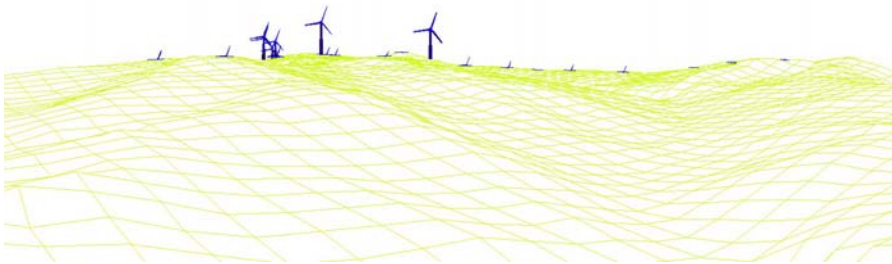

Senza Impianto

Modello Wind Farm: Punto di vista da Chiesa di S. Alessandro (distanza da primo aerogeneratore: 1,8 Km circa)

Con Impianto